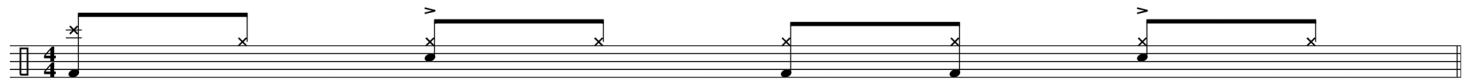

Groove of the Week

Episode #14 - Green Day - Boulevard Of Broken Dreams

Dieser Song ist perfekt für Einsteiger geeignet. Der Groove ändert sich nur minimal zwischen Strophe und Chorus. Der Chorus ist hier auf der Hi-Hat notiert. Du kannst aber die 8tel auch auf einem Crash- bzw. Ride-Becken spielen.

Strophe Groove

Strophe Groove + Crash Becken

Fill-In Strophe/Chorus

Chorus

Chorus Variation

Fill-In Chorus/Strophe