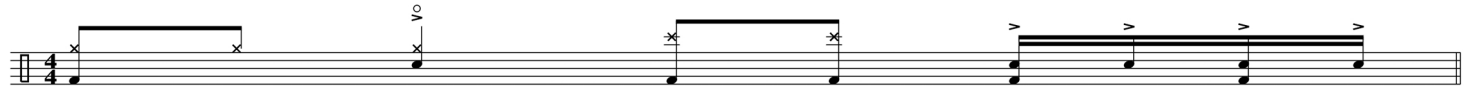

Groove of the Week

Episode #14 - Green Day - Boulevard Of Broken Dreams

Dieser Song ist perfekt für Einsteiger geeignet. Der Groove ändert sich nur minimal zwischen Strophe und Chorus. Der Chorus ist hier auf der Hi-Hat notiert. Du kannst aber die 8tel auch auf einem Crash- bzw. Ride-Becken spielen.

Strophe Groove

Strophe Groove + Crash Becken

Fill-In Strophe/Chorus

Chorus

Chorus Variation

Fill-In Chorus/Strophe